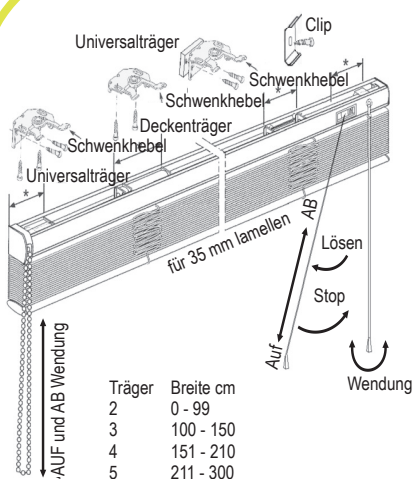

Montageanleitung Maßjalousie

Montageanleitung Maßjalousie

Sehr geehrter Kunde

Dieser maßgeschneiderte Vorhang ist speziell für Ihre Bedürfnisse hergestellt. Durch die hohe Qualität unserer Materialien und einem eleganten Design sind Ihnen eine lange Lebensdauer und damit auch eine langfristige Freude an diesem Produkt garantiert.

Bitte lesen Sie die folgenden Anweisungen sorgfältig vor der Installation.

Unsachgemäße Montage kann zu Unfällen führen.

Montageanleitung

* **Achtung:** keine Träger in diesen Bereich montieren.
Träger immer nahe am Bedienelement montieren.

Montage im Falz

Montage auf Rahmen

Fensterflügelmontage mit Klemmträger

Oben

Unten

Montage Abdeckblende Comfort Line

Montage Abdeckblende Exklusive Line

Montage Spannfüße Exklusive Line